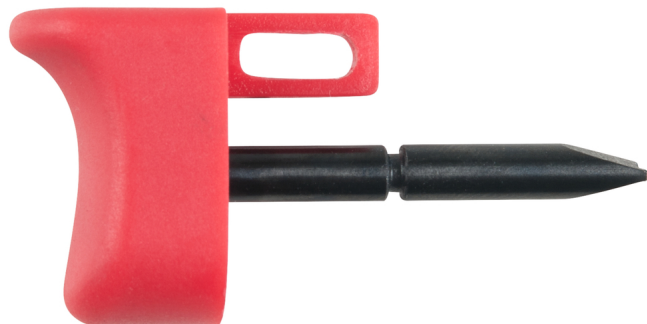

Käyttökytin

Tuotenro: 515.1200-R031P

EAN: 4042146829622

OVH: 2,40 € *

Kuvaus

Ominaisuudet

Paino g: 10

Pakkauksen sisältö: 1

Sopii käytettäväksi

Tuotenro		Tuote	OVH: (ei sis. ALVia)
512.1015		1 tuuman suurtehoisen THE DEVIL -paineilmaiskuruuvain, 4250 Nm	499,00 € *
512.1020		1 tuuman suurtehoisen THE DEVIL -paineilmaiskuruuvain, 4050 Nm	549,00 € *
512.3400		3/4 tuuman suurtehoisen THE DEVIL -paineilmaiskuruuvain, 4250 Nm	449,00 € *
512.3405		3/4 tuuman suurtehoisen THE DEVIL -paineilmaiskuruuvain, 4050 Nm	499,00 € *

515.1200		1/2 tuuman suurtehoinen THE DEVIL -paineilmaiskuruuvain, 1 600 Nm	75,00 € *
515.1315		1/2 tuuman suurtehoinen THE miniDEVIL -paineilmaiskuruuvain, 1 084 Nm	75,00 € *
515.3400		3/4 tuuman suurtehoinen THE DEVIL -paineilmaiskuruuvain, 2000 Nm	135,50 € *