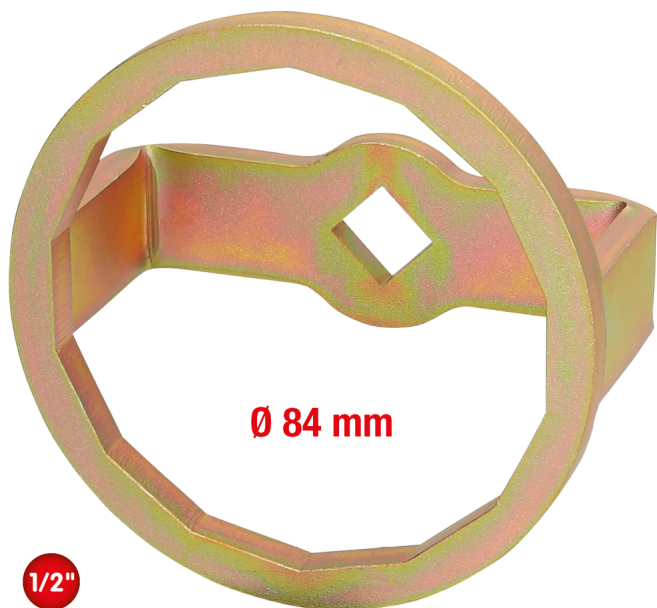

1/2" Öljynsuodattimen avain Ø 84 mm/14 uraa

Tuotenro: 150.9543
EAN: 4042146842546
Special Hinta: 35,50 € *

Ø 84 mm

1/2"

Kuvaus

- öljynsuodattimen kannen nopeaa ja asiantuntevaa irrotusta varten vaihdettaessa öljynsuodattimen panosta
- valmistajan ilmoittaman kiristystiukkuuden mukaista kiristämistä varten
- soveltuu vasen- ja oikeakätisille
- neliökolokantakiinnitys, DIN 3120 – ISO 1174
- manuaaliseen käyttöön

Käyttökohteet / tarkoitettu: Mercedes C-sarja (320), CLS (320), E-sarja (280, 320), ML (280, 320), joissa on CDI-moottori (moottorikoodi: OM642)

Ominaisuudet

Avainkoko, avainväli mm:	84
Materiaali1:	Erikoistyökäkaluterästä
Nelikantavääntiö, tuuma:	1/2"
Paino g:	320
Pakkauksen korkeus mm:	60
Pakkauksen leveys mm:	136
Pakkauksen pituus mm:	129
Pakkauksen sisältö:	1
Pintojen määrä:	14
Standardi:	DIN 3120, ISO 1174
Tasojen määrä:	1