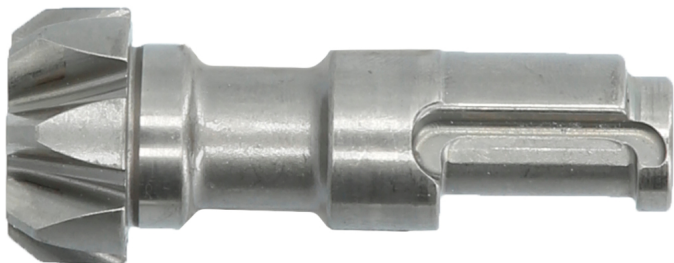

## Hammaspyörä

Tuotenro: 515.1625-R016P

EAN: 4042146797327

OVH: 80,62 € \*

### Kuvaus

### Ominaisuudet

Paino g: 1

Pakkauksen sisältö: 1

### Sopii käytettäväksi

Tuotenro		Tuote	OVH: (ei sis. ALVia)
515.1625		1/2" MONSTER suurtehoinen paineilma-kulmaiskuväännin, 271 Nm	425,00 € *