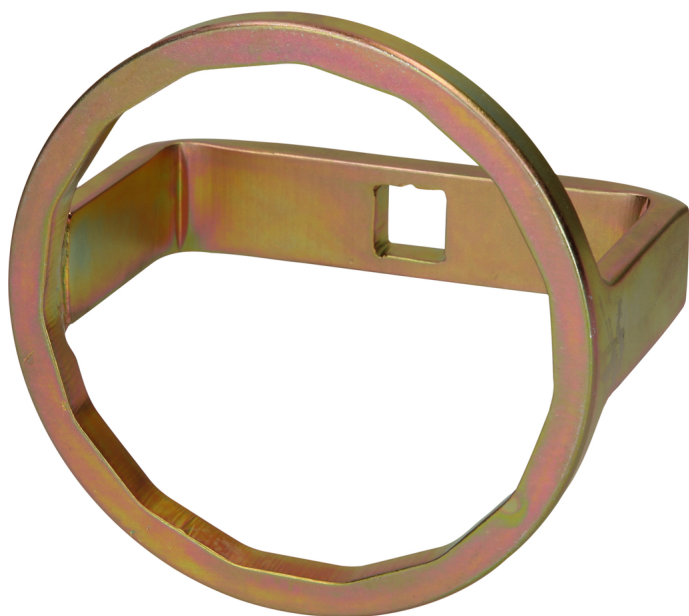

1/2" öljynsuodattimen avain Ø 89 mm / 15 pintaa

Tuotenro: 460.4570
EAN: 4042146758861
OVH: 89,55 € *

Kuvaus

- öljynsuodattimen kannen nopeaa ja asiantuntevaa irrotusta varten vaihdettaessa öljynsuodattimen panosta
- valmistajan ilmoittaman kiristystiukkuuden mukaista kiristämistä varten
- soveltuu vasen- ja oikeakätisille
- neliökolokantakiinnitys, DIN 3120 – ISO 1174
- manuaaliseen käyttöön
- erikoistyökaluterästä

Käyttökohteet / tarkoitettu:

Kuorma-auto: Isuzu N-sarja

PKW: Isuzu Trooper; Mazda 626; Mitsubishi Galant, Space Wagon; Opel Campo, Frontera, Monterey; Suzuki Grand Vitara, Vitara

Ominaisuudet

Avainkoko, avainväli mm:	89
Materiaali1:	Erikoistyökaluterästä
Nelikantavääntö, tuuma:	1/2"
Paino g:	354
Pakkauksen korkeus mm:	70
Pakkauksen leveys mm:	110
Pakkauksen pituus mm:	110
Pakkauksen sisältö:	1
Pintojen määrä:	15
Standardi:	DIN 3120, ISO 1174
Tasojen määrä:	1