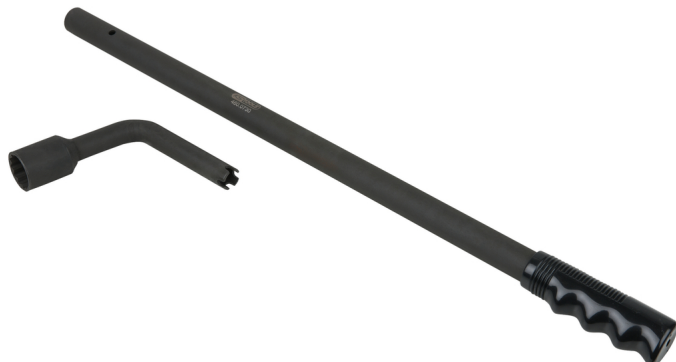

Ohjaamon avainsarja, Volvo / Scania, 2-os

Tuotenro: 460.0730

EAN: 4042146783641

Special Hinta: 65,50 € *

Kuvaus

- tarkoitettu ohjaamon kallistamiseen
- sopii erinomaisesti venttiilivivun ja kippipumpun käyttöön ohjaamossa
- 12-kulmainen
- erittäin vankka malli
- manuaaliseen käyttöön
- kumikahva
- erikoistyökaluterästä

Käyttökohteet / tarkoitettu: Volvo FM12, FL10, FH500, FM440 ja Scania 340 (114)

Ominaisuudet

Avainväli millimetreinä: 22

Käyttökohteet:: Volvo, Scania

Materiaali1: Erikoistyökaluterästä

Muoto: L-malli

Osia sarjassa: 2

Paino g: 1137

Pakkauksen sisältö: 1

Pituus, mm: 535

Profiili1: 12-kulmainen

Koostuu seuraavista:

Tuotenro	Lukumäärä	Tuote	OVH: (ei sis. ALV:ia)
460.0731	1 x	 Venttiilivipu ja kippipumppuavain, 22 mm	149,38 € *
460.0732	1 x	 Vipu kippipumppuavaimelle, 535 mm	61,68 € *