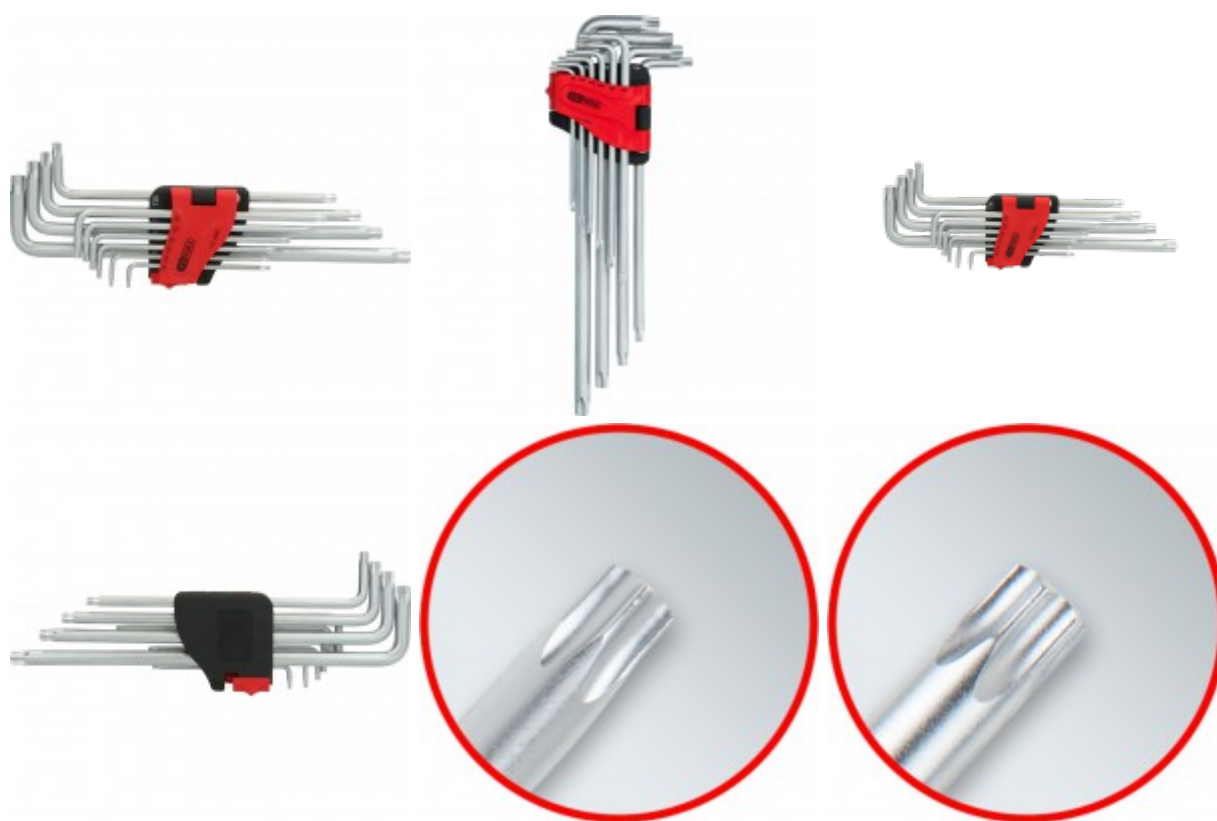

Torx-kulmatappiavainsarja, erittäin pitkä, 10-OS

Tuotenro: 151.4860
EAN: 4042146790397
Special Hinta: 29,00 € *

T8 - T10 - T15 - T20 - T25 - T27 - T30 - T40 - T45 - T50

Kuvaus

- erikoispitkä malli
- kokonaan kovetettu
- matta, kromattu
- erikoistyökäkaluterästä
- vankassa taittokotelossa

Ominaisuudet

Materiaali1:	Erikoistyökäkaluterästä
Materiaali2:	Matta kromattu
Osia sarjassa:	10
Paino g:	433
Pakkauksen sisältö:	1
Profiili1:	TORX®
Reikä:	Ei
Toimintoattribuutti 1:	Läpikovetettu
Toimintoattribuutti 2:	Hankalissa paikoissa oleville ruuville

Koostuu seuraavista:

Tuotenro	Lukumäärä	Tuote	OVH: (ei sis. ALV:ia)
151.3161	1 x	 Torx-kulmatappiavain, XL, T10	3,02 € *
151.3162	1 x	 Torx-kulmatappiavain, XL, T15	3,02 € *
151.3163	1 x	 Torx-kulmatappiavain, XL, T20	3,34 € *
151.3164	1 x	 Torx-kulmatappiavain, XL, T25	3,49 € *
151.3165	1 x	 Torx-kulmatappiavain, XL, T27	3,88 € *
151.3166	1 x	 Torx-kulmatappiavain, XL, T30	4,21 € *
151.3167	1 x	 Torx-kulmatappiavain, XL, T40	4,92 € *