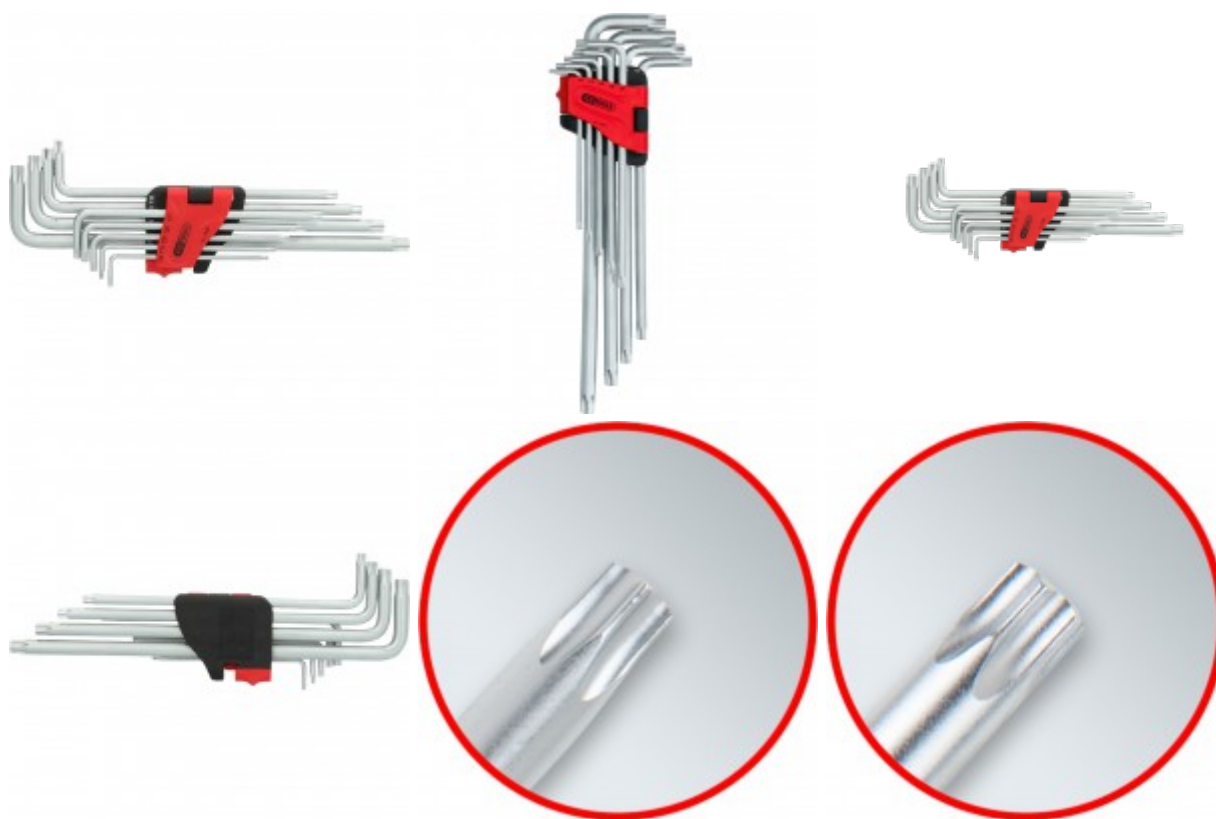

Torx-kulmatappiavainsarja, erittäin pitkä, 9-OS

Tuotenro: 151.4550
EAN: 4042146792421
Special Hinta: 29,00 € *

T10 - T15 - T20 - T25 - T27 - T30 - T40 - T45 - T50

Kuvaus

- erikoispitkä malli
- kokonaan kovetettu
- matta, kromattu
- erikoistyökäluterästä
- vankassa taittokotelossa

Ominaisuudet

Materiaali1:	Erikoistyökäluterästä
Materiaali2:	Matta kromattu
Osia sarjassa:	9
Paino g:	427
Pakkauksen sisältö:	1
Profiili1:	TORX®
Reikä:	Ei
Toimintoattribuutti 1:	Läpikovetettu
Toimintoattribuutti 2:	Hankalissa paikoissa oleville ruuville

Koostuu seuraavista:

Tuotenro	Lukumäärä	Tuote	OVH: (ei sis. ALV:ia)
151.3161	1 x	 Torx-kulmatappiavain, XL, T10	3,02 € *
151.3162	1 x	 Torx-kulmatappiavain, XL, T15	3,02 € *
151.3163	1 x	 Torx-kulmatappiavain, XL, T20	3,34 € *
151.3164	1 x	 Torx-kulmatappiavain, XL, T25	3,49 € *
151.3165	1 x	 Torx-kulmatappiavain, XL, T27	3,88 € *
151.3166	1 x	 Torx-kulmatappiavain, XL, T30	4,21 € *
151.3167	1 x	 Torx-kulmatappiavain, XL, T40	4,92 € *