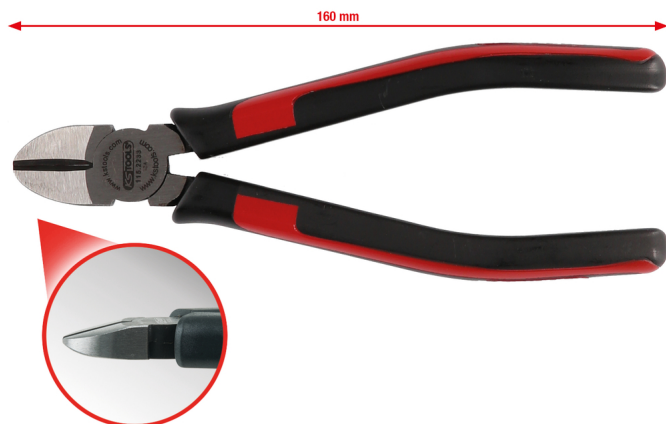

## SlimPOWER Diagonaalinen sivuleikkuri

Tuotenro: 115.2231  
EAN: 4042146771099  
OVH: 31,87 € \*

### Kuvaus

- standardin DIN ISO 5749 mukainen
- erittäin kapea muoto
- pitkä leikkaus
- sopii erityyppisille johdoille
- induktiokovettu tarkkuusleikkaus
- kaksikomponenttikahva
- matta, kromattu
- erikoistyökaluterästä

### Ominaisuudet

<b>Halkaisija D:</b>	20.0
<b>Kahva:</b>	2-komponenttikahva
<b>Kokonaispituus L (mm):</b>	160.0
<b>Leikkuuterän pituus S, mm:</b>	18,5
<b>Materiaali1:</b>	Erikoistyökaluterästä
<b>Materiaali2:</b>	Matta kromattu
<b>Paino g:</b>	170
<b>Pakkauksen korkeus mm:</b>	50
<b>Pakkauksen leveys mm:</b>	108
<b>Pakkauksen pituus mm:</b>	225
<b>Pakkauksen sisältö:</b>	1
<b>Pään korkeus (A):</b>	10.5
<b>Standardi:</b>	DIN ISO 5749
<b>Terä:</b>	Kyllä
<b>Väri:</b>	Punamusta