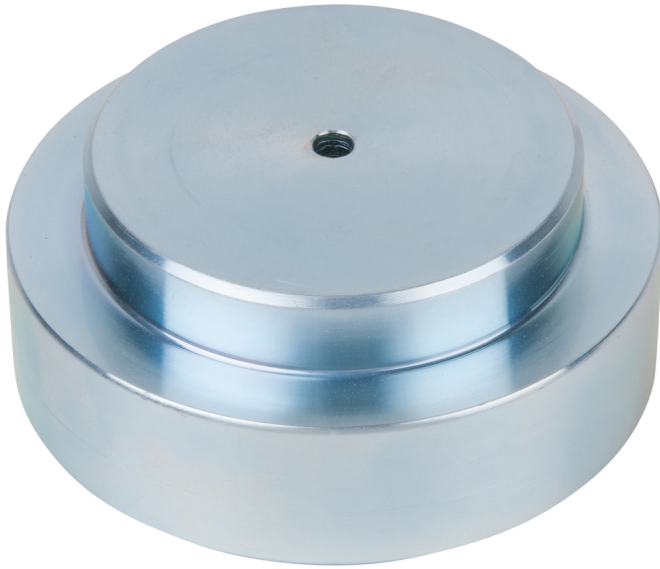

Painelevy SAF Ø 76 mm

Tuotenro: 440.0498
EAN: 4042146667774
OVH: 63,94 € *

Kuvaus

Ominaisuudet

Käyttökohteet:	SAF
Materiaali1:	Erikoistyökaluterästä
Paino g:	840
Pakkauksen korkeus mm:	40
Pakkauksen leveys mm:	91
Pakkauksen pituus mm:	83
Pakkauksen sisältö:	1