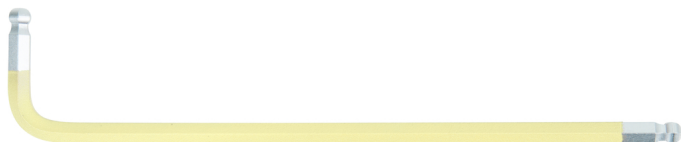

## Kaksois-kuulapää-kuusiokolo- kulmatappiavainsarja, erittäin pitkä

Tuotenro: 151.4306  
EAN: 4042146711156  
OVH: 3,83 € \*

### Kuvaus

- erittäin pitkä versio
- DIN ISO 2936
- pallopää pitkässä ja lyhyessä päässä
- sopii vaikeissa paikoissa oleville ruuveille
- jokaisella avainleveydellä on värikoodi
- kokonaan kovetettu
- matta, kromattu
- erikoistyökaluterästä

### Ominaisuudet

<b>Avainväli millimetreinä:</b>	6,0
<b>Kokonaispituus L1 (mm):</b>	186
<b>Materiaali1:</b>	Erikoistyökaluterästä
<b>Materiaali2:</b>	Matta kromattu
<b>Osapituus L2, mm:</b>	38
<b>Paino g:</b>	50
<b>Pakkauksen sisältö:</b>	1
<b>Profiili1:</b>	Sisä-6-kanta, sis. pallopään
<b>Profiili2:</b>	Metrikoot
<b>Standardi:</b>	DIN ISO 2936
<b>Toimintoattribuutti 1:</b>	Läpikovetettu
<b>Toimintoattribuutti 2:</b>	Hankalissa paikoissa oleville ruuveille
<b>Väri:</b>	vaaleankeltainen