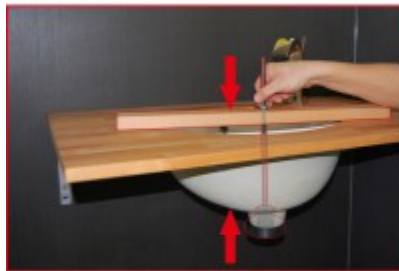

Koostuu seuraavista:

Tuotenro	Lukumäärä	Tuote	OVH: (ei sis. ALV:ia)
123.0081	1 x	Vastakappaleet, 570 mm	Info: Tuote ei ole tilattavissa
123.0082	1 x	Muovipidike karalle M10, pyörömutteri ja aluslevy	Info: Tuote ei ole tilattavissa