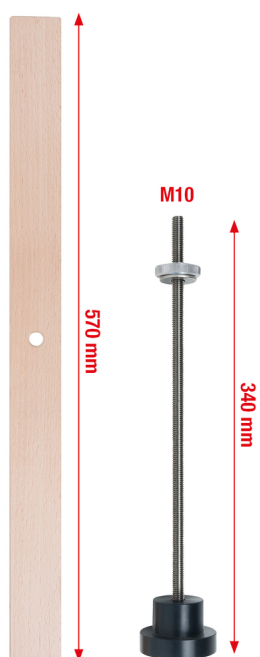

## Pesualtaan asennussarja, yhden henkilön käytettävissä, 2 osaa

Tuotenro: 123.0080  
EAN: 4042146710647  
Special Hinta: 34,50 € \*

### Kuvaus

- upotetun pesualtaan asianmukaiseen asennukseen
- yleiskäyttöinen erilaisten asennus- ja säätömahdollisuuksien ansiosta
- helppokäyttöinen, yhden henkilön käyttöön
- säästää huomattavasti kustannuksia ja aikaa
- muovipidike ehkäisee pesualtaan vaurioitumisen
- erittäin pitkä kara useimmille pesupöydille

### Ominaisuudet

<b>Käyttöalue, yleinen:</b>	Saniteetti
<b>Osa sarjassa:</b>	2
<b>Paino g:</b>	762
<b>Pakkauksen korkeus mm:</b>	70
<b>Pakkauksen leveys mm:</b>	85
<b>Pakkauksen pituus mm:</b>	560
<b>Pakkauksen sisältö:</b>	1

**Koostuu seuraavista:**

Tuotenro	Lukumäärä	Tuote	OVH: (ei sis. ALV:ia)
123.0081	1 x	 Vastakappaleet, 570 mm	Info: Tuote ei ole tilattavissa
123.0082	1 x	 Muovipidike karalle M10, pyörömutteri ja aluslevy	Info: Tuote ei ole tilattavissa