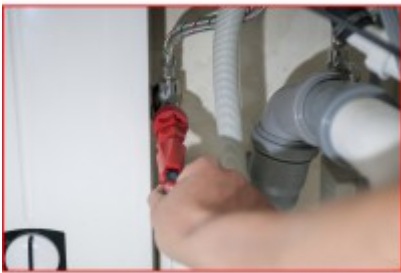

Koostuu seuraavista:

Tuotenro	Lukumäärä	Tuote	OVH: (ei sis. ALV:ia)
123.0030	1 x	WC-istuimen asennusavain, 200 mm	19,00 € *
123.0031	1 x	6-kulmainen sovitin WC-istuimen asennusavaimeen	7,29 € *
123.0032	1 x	10-kulmainen sovitin WC-istuimen asennusavaimeen	7,29 € *
123.0033	1 x	Erikisprofiilisovitin WC-istuimen asennusavaimeen	7,29 € *