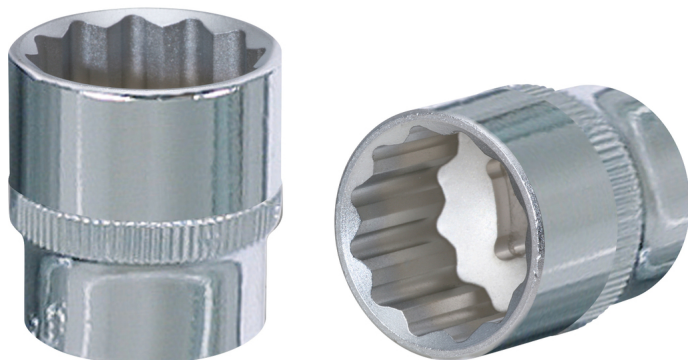

## CHROMEplus® 12-kulmainen hylsy, tuumamitta

Tuotenro: 918.1362  
EAN: 4042146567524  
OVH: 5,22 € \*

### Kuvaus

- 12-kulmainen
- FlankTraction-profiili
- standardin DIN 3124 / ISO 2725-1 mukainen
- neliökolovääntiö, DIN 3120 / ISO 1174, pallolukitus
- manuaaliseen käyttöön
- korkeakiilto, kromattu
- kromivanadiinia

### Ominaisuudet

<b>Avainväli tuumina:</b>	5/16
<b>Halkaisija D1:</b>	13.0
<b>Halkaisija D2:</b>	23.0
<b>Kiinnitys (mitta) tuumina:</b>	1/2
<b>Kokonaispituus L (mm):</b>	38.0
<b>Materiaali1:</b>	Hieno kromivanadiiniteräs, korkeakiiltoinen, kromattu
<b>Muoto:</b>	Pyälletty
<b>Paino g:</b>	45
<b>Pakkauksen korkeus mm:</b>	25
<b>Pakkauksen leveys mm:</b>	25
<b>Pakkauksen pituus mm:</b>	40
<b>Pakkauksen sisältö:</b>	1
<b>Profiili1:</b>	Flank Traction
<b>Profiili2:</b>	Tuumakoot
<b>Standardi:</b>	DIN 3120, ISO 1174, DIN 3124, ISO 2725-1
<b>Syvyys T, mm:</b>	7.0
<b>Ulko-12-kanta, tuuma:</b>	5/16