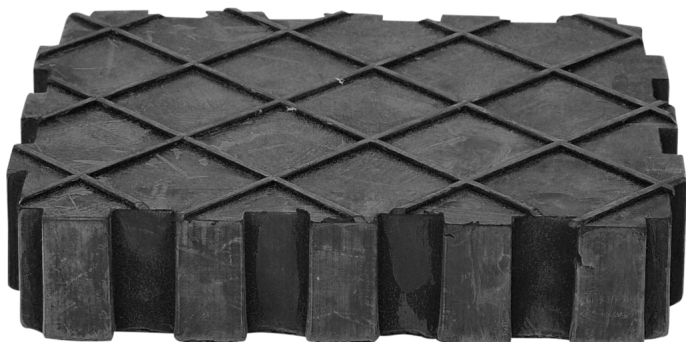

Yleismallinen kumialusta nostolavalle, 155 x 125 x 35 mm

Tuotenro: 160.0391
EAN: 4042146673973
Special Hinta: 15,00 € *

Kuvaus

- erinomainen levy kynnysten ja lakan suojaukseen
- erinomainen liukumisenesto
- yleiskäyttöinen alusta nostolavoille
- uritettu pinta
- ei vääntymistä, ei ruostu
- ihanteellinen korikorjaamoihin, renkaanvaihdon nostolavoille jne.
- erittäin vankka ja siten monipuolisesti käytettävissä
- toimitetaan kappaleittain
- raskas malli
- täyskumia

Ominaisuudet

Korkeus, mm:	35
Leveys mm:	125
Materiaali1:	Täyskumia
Muoto:	Kulmikas
Paino g:	920
Pakkauksen korkeus mm:	40
Pakkauksen leveys mm:	152
Pakkauksen pituus mm:	167
Pakkauksen sisältö:	1
Pituus, mm:	155
kuvateksti:	A