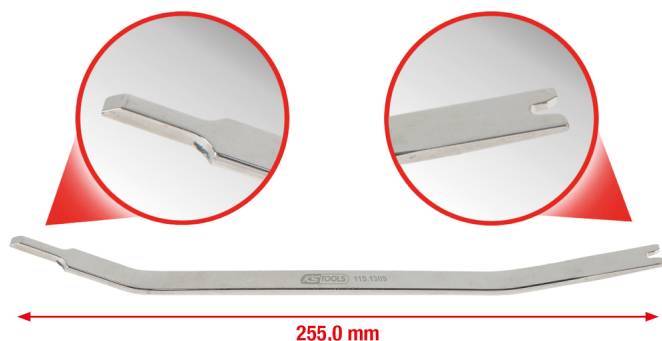

## Sisäpeilin avaustyökalu, Ford

Tuotenro: 115.1309  
EAN: 4042146695302  
Special Hinta: 14,00 € \*

### Kuvaus

- sisäpeilien ammattimaista irrotusta varten ilman vaurioita
- sopii erinomaisesti tuulilasin vaihtoon
- erikoismuotoiltu
- matta, satinoitu
- kromivanadiinia

**Käyttökohteet / tarkoitettu:** Ford Maverick vuodesta 2004 alkaen, Kuga vuodesta 2012 alkaen, Transit vuodesta 2013 alkaen, Tourneo Connect vuodesta 2013 alkaen, Mondeo vuodesta 2014 alkaen, Mustang vuodesta 2014 alkaen, C-Max vuodesta 2015 alkaen, Edge vuodesta 2015 alkaen jne.

### Ominaisuudet

<b>Käyttökohteet:</b>	Ford
<b>Materiaali1:</b>	Hieno kromivanadiiniteräs
<b>Paino g:</b>	100
<b>Pakkauksen korkeus mm:</b>	30
<b>Pakkauksen leveys mm:</b>	78
<b>Pakkauksen pituus mm:</b>	319
<b>Pakkauksen sisältö:</b>	1
<b>Pituus, mm:</b>	255