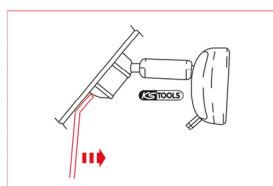

## Sisäpeilin avaustyökalu, Ford

Tuotenro: 115.1309  
EAN: 4042146695302  
Special Hinta: 14,00 € \*

### Kuvaus

- sisäpeilien ammattimaista irrotusta varten ilman vaurioita
- sopii erinomaisesti tuulilasin vaihtoon
- erikoismuotoiltu
- matta, satinoitu
- kromivanadiinia

**Käyttökohteet / tarkoitettu:** Ford Maverick vuodesta 2004 alkaen, Kuga vuodesta 2012 alkaen, Transit vuodesta 2013 alkaen, Tourneo Connect vuodesta 2013 alkaen, Mondeo vuodesta 2014 alkaen, Mustang vuodesta 2014 alkaen, C-Max vuodesta 2015 alkaen, Edge vuodesta 2015 alkaen jne.

### Ominaisuudet

<b>Käyttökohteet:</b>	Ford
<b>Materiaali1:</b>	Hieno kromivanadiiniteräs
<b>Paino g:</b>	100
<b>Pakkauksen korkeus mm:</b>	30
<b>Pakkauksen leveys mm:</b>	78
<b>Pakkauksen pituus mm:</b>	319
<b>Pakkauksen sisältö:</b>	1
<b>Pituus, mm:</b>	255