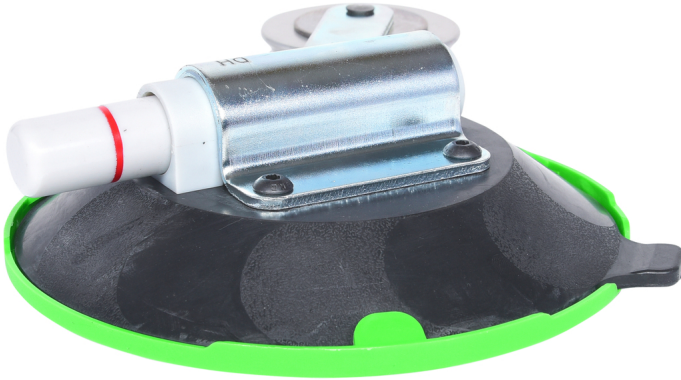

Köyden suunnankääntöpideke, sis. yksittäisen imupään

Tuotenro: 140.2336
EAN: 4042146384756
Special Hinta: 193,50 € *

Kuvaus

Ominaisuudet

Paino g:	577
Pakkauksen korkeus mm:	56
Pakkauksen leveys mm:	204
Pakkauksen pituus mm:	162
Pakkauksen sisältö:	1