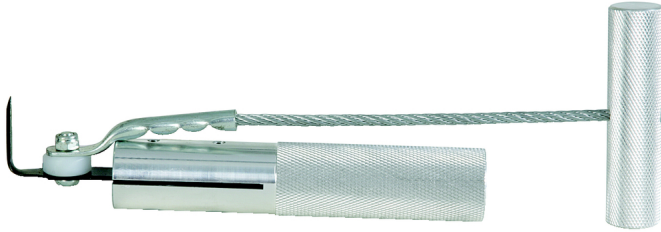

Vetokahva tuotteelle 140.2241

Tuotenro: 140.2247
EAN: 4042146213803
OVH: 24,68 € *

Kuvaus

Ominaisuudet

Käyttöalue, yleinen: Liimattujen lasilevyjen irrotukseen
Materiaali1: Alumiini
Paino g: 100
Pakkauksen korkeus mm: 18
Pakkauksen leveys mm: 75
Pakkauksen pituus mm: 185
Pakkauksen sisältö: 1
Työkalun käyttötarkoitus: varten 140.2241