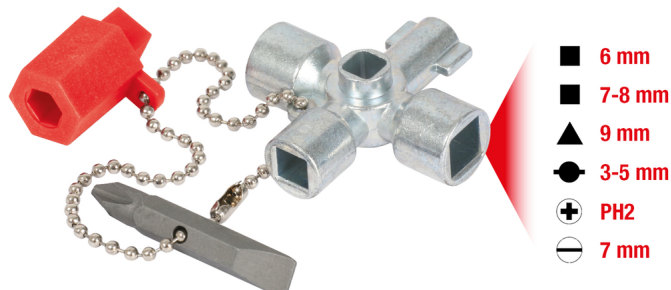

Lülituskapi mini-mutrivõti, 42mm

Tootenumber: 130.1010

EAN: 4042146146972

Soodushind: 17,00 € *

Kirjeldus

- ketiga
- otsakuadapteriga otsakutele vastavalt standardile DIN 3126 / C 6,3
- tsinksurvevalu

Omadused

Laius mm:	42
Materjal1:	Tsinkvalumalm
Pakendi kõrgus mm:	25
Pakendi laius mm:	84
Pakendi pikkus mm:	155
Pakendisisu:	1
Pikkus mm:	42
Profiili suurus kolmkant:	9
Profiili suurus nelikant mm:	6, 7, 8
Profiili suurus soones:	7
Profiili suurus topeltotsakuga:	3 - 5
Suurus mm:	42 x 42
kaal g:	100
profiili suurus PH:	PH 2
tarvikud:	keti, otsaku ja adaptriga