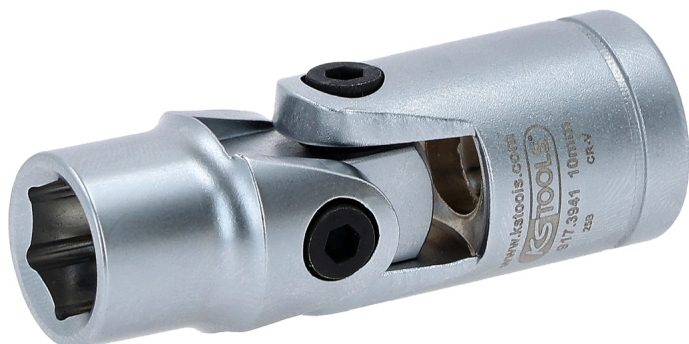

## Kuuskantpadrun, liigendiga

**Tootenumber:** 917.3941

**EAN:** 4042146357095

**Soovituslik jaehind:** 9,45 € \*

### Kirjeldus

- 6-kant
- FlankTraction-profiil
- sisemelikant vastavalt standardile DIN 3120 / ISO 1174, kuulirenniga
- keermestatud liigendid
- käsitsi kasutamiseks
- matt satineeritud
- kroom-vanaadium

### Omadused

<b>Materjal1:</b>	kvaliteetne kroomvanaadiumteras, mati läikega, kroomitud
<b>Nelikantajam tollides:</b>	3/8"
<b>Norm:</b>	DIN 3120, ISO 1174
<b>Pakendi kõrgus mm:</b>	20
<b>Pakendi laius mm:</b>	20
<b>Pakendi pikkus mm:</b>	44
<b>Sügavus mm:</b>	6.0
<b>Võtme laius mm:</b>	10,0
<b>funktsiooniatribuudid 1:</b>	painduv
<b>kaal g:</b>	50
<b>kogupikkus L mm:</b>	40.0
<b>läbimõõt D1:</b>	15.0
<b>läbimõõt D2:</b>	20.0
<b>profiil1:</b>	FlankTraction-profiil