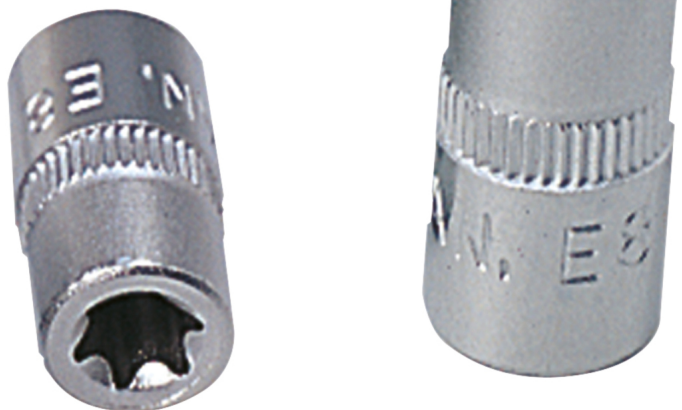

Torx-E-padrun

Tootenumber: 911.4315

EAN: 4042146053539

Soovituslik jaehind: 2,98 € *

Kirjeldus

- Torx-E
- sisenelikantajam vastavalt standardile DIN 3120 / ISO 1174, kuulirenniga
- käsitsi kasutamiseks
- matt satineeritud
- kroom-vanaadium

Omadused

Materjal1:	kvaliteetne kroomvanaadiumteras, mati läikega, kroomitud
Nelikantajam tollides:	1/4"
Norm:	DIN 3120, ISO 1174
Pakendi kõrgus mm:	20
Pakendi laius mm:	18
Pakendi pikkus mm:	54
Pakendisisu:	1
Sügavus mm:	5.0
kaal g:	11
kogupikkus L mm:	25.0
läbimõõt D1:	8.0
läbimõõt D2:	11.0
profiil1:	E-TORX®
vorm:	rihveldatud
võtme suurus E-TORX®:	E6