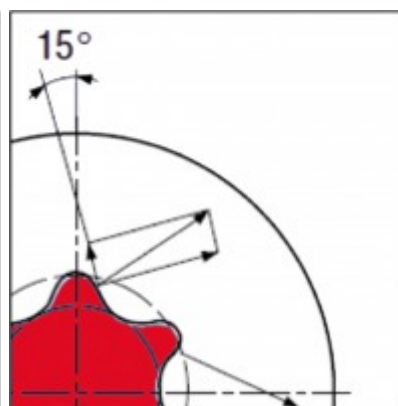

1/4" x 1/4" - 3/8" x 10 mm

Kirjeldus

- ideaalne komplekt Torx- ja Torx Plus-kruvidele
- väliskruuskandiga vastavalt standardile DIN 3126 / ISO 1173 vorm C 6,3 ja C 8
- käsitsi kasutamiseks ja elektrikruvikeerajatele
- sobib ideaalselt keermeühendustele käsitööstuses ja tööstuses
- tugevdatud mudel
- nikliga kaetud
- spetsiaalne tööriistateras
- stabiilses plastkohvris

Omadused

Materjal1:	Tööriistade eriteras
Norm:	DIN 3126, ISO 1173 - C 6,3, ISO 1173 - C 8, ISO 1173
Pakendi kõrgus mm:	40
Pakendi laius mm:	85
Pakendi pikkus mm:	162
Pakendisisu:	1
kaal g:	432
materjal2:	nikliga kaetud
narre:	ei
osasid komplektis:	22
profiil1:	TORX PLUS, TORX PLUS avaga, 5-täht-profiil tsentriauguga