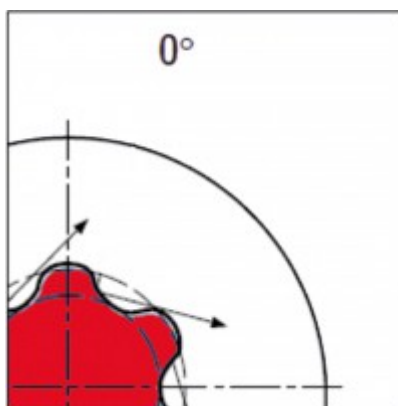

Omadused

Materjal1:	Tööriistade eriteras
Norm:	DIN 3126, ISO 1173 - C 6,3, ISO 1173 - C 8, ISO 1173
Pakendi kõrgus mm:	40
Pakendi laius mm:	85
Pakendi pikkus mm:	162
Pakendisisu:	1
kaal g:	432
materjal2:	nikliga kaetud
narre:	ei
osasid komplektis:	22
profiil1:	TORX PLUS, TORX PLUS avaga, 5-täht-profiil tsentriauguga