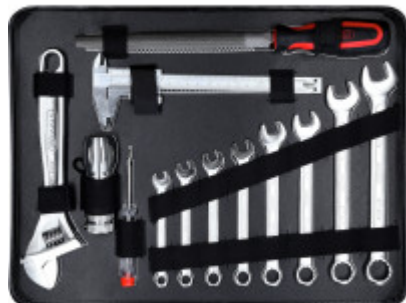

## 1/4"+1/2" tööriistakomplekt, 127 osa

Tootenumber: 911.0727

EAN: 4042146273579

Soodushind: 399,00 € \*

### Kirjeldus

- 6-kant
- FlankTraction-profiil
- matt satineeritud
- kroom-vanaadium
- kaunis alumiiniumkohvrivis

### Omadused

<b>Liitiumpatarei kaasas:</b>	Ei
<b>Materjal1:</b>	kvaliteetne kroomvanaadiumteras, mati läikega, kroomitud
<b>Nelikantajam tollides:</b>	1/4" - 1/2"
<b>Nõutav patareide arv:</b>	3
<b>Pakendi kõrgus mm:</b>	204
<b>Pakendi laius mm:</b>	432
<b>Pakendi pikkus mm:</b>	513
<b>Pakendisisu:</b>	1
<b>Patarei kaal [kg]:</b>	0.011
<b>Patarei kaaluklass:</b>	Klass 01 (kuni 15 g)
<b>Patarei kaasas:</b>	Ja
<b>Patarei koostis:</b>	Leelismangaan (leelis)
<b>Patarei taaslaetav:</b>	Ei
<b>Patarei tüüp:</b>	AAA
<b>Pinge (V):</b>	1,5
<b>Tagastamine välistatud:</b>	Ja
<b>Tagumine pöördenurk:</b>	5°
<b>funktsiooniatribuudid 1:</b>	Kasutatav kiirvabastusfunktsioon
<b>funktsiooniatribuudid 2:</b>	kahesuunaline
<b>kaal g:</b>	12400
<b>narre:</b>	ja
<b>osad komplektis:</b>	127
<b>profiil1:</b>	FlankTraction-profiil
<b>vorm:</b>	rihveldatud