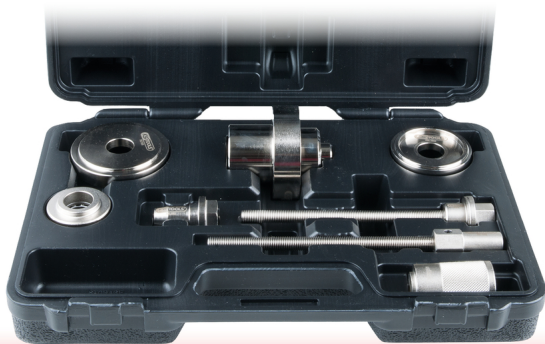

Silentlaagri tööriistade komplekt, VAG esisillakonsoolile

Tootenumbr: 700.1650

EAN: 4042146291610

Soovituslik jaehind: 310,75 € *

Kirjeldus

- selle tööriistaga saab asjatundlikult ja kiiresti demonteerida ja monteerida esisillakonsooli plastist silentlaagreid
- spetsiaalse surveetaali abil võetakse plastlaager ohutult vastu, mis võimaldab kahjustusevaba monteerimist
- kuna tööriista võib kasutada paigaldatud olekus, jääb ära telje geomeetria kulukas korrigeerimine ja sageli tugevalt korrodeerunud konsooli kinnituskruvide demonteerimine
- lihtne käsitsemine
- vahetamine on võimalik otse sõidukil
- suur ajasääst
- adapter koos kaitsva aksiaalse survealaagri spindliga
- telgede mõõtmine võib ära jääda
- stabiilses plastkohvris

Kasutusala / kasutamiseks:

Volkswagen Polo (9N), **Seat** Ibiza IV, Cordoba (alates ehitusaastast 2002), Altea, **Škoda** Fabia, Roomster, **Audi** A2 + sama konstruktsiooniga kontserni sõidukid

Omadused

Kasutusala:	VAG
Pakendi kõrgus mm:	88
Pakendi laius mm:	240
Pakendi pikkus mm:	352
Pakendisisu:	1
Pöördemoment max Nm:	20
kaal g:	3200
max muljumisjõud t:	1,5
osadid komplektis:	8

Koosnedes

Tootenumber	Arv	Toode	Soovituslik jaehind: (ilma KM-ta)
700.1651	1 x	 Spindel M10x1,25x180mm	56,44 € *
700.1652	1 x	 Spindli pikendus, M10x1,25x200mm	31,15 € *
700.1653	1 x	 Spetsiaalne koonusmutter, 45mm	24,90 € *
700.1654	1 x	 Spetsiaaladapter surveaagriga	52,17 € *
700.1655	1 x	 Surveplaat, astmeline, paigaldusel kasutatav, Ø 74mm	41,40 € *
700.1656	1 x	 Spetsiaalsurvedetail, paigaldusel kasutatav, Ø 74mm	93,51 € *
700.1657	1 x	 Distantdetail, rihveldatud, mahavõtmisel kasutatav	26,72 € *

700.1658

1 x

Survedetail kraega, mahavõtmisel kasutatav

24,72 € *