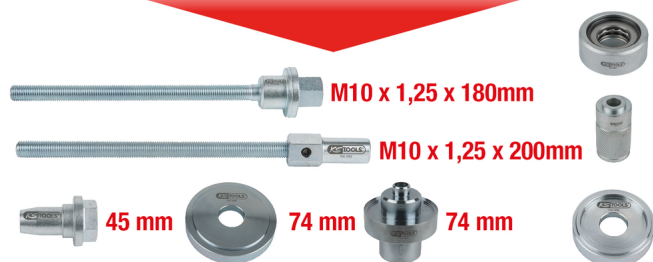

Silentlaagri tööriistade komplekt, VAG esisillakonsoolile

Tootenumbr: 700.1650

EAN: 4042146291610

Soovituslik jaehind: 310,75 € *

Kirjeldus

- selle tööriistaga saab asjatundlikult ja kiiresti demonteerida ja monteerida esisillakonsooli plastist silentlaagreid
- spetsiaalse surveetaali abil võetakse plastlaager ohutult vastu, mis võimaldab kahjustusevaba monteerimist
- kuna tööriista võib kasutada paigaldatud olekus, jääb ära telje geomeetria kulukas korrigeerimine ja sageli tugevalt korrodeerunud konsooli kinnituskruvide demonteerimine
- lihtne käsitsemine
- vahetamine on võimalik otse sõidukil
- suur ajasääst
- adapter koos kaitsva aksiaalse survealaagri spindliga
- telgede mõõtmine võib ära jääda
- stabiilses plastkohvris

Kasutusala / kasutamiseks:

Volkswagen Polo (9N), **Seat** Ibiza IV, Cordoba (alates ehitusaastast 2002), Altea, **Škoda** Fabia, Roomster, **Audi** A2 + sama konstruktsiooniga kontserni sõidukid

Omadused

Kasutusala:	VAG
Pakendi kõrgus mm:	88
Pakendi laius mm:	240
Pakendi pikkus mm:	352
Pakendisisu:	1
Pöördemoment max Nm:	20
kaal g:	3200
max muljumisjõud t:	1,5
osadid komplektis:	8

Koosnedes

Tootenumber	Arv	Toode	Soovituslik jaehind: (ilma KM-ta)
700.1651	1 x	 Spindel M10x1,25x180mm	56,44 € *
700.1652	1 x	 Spindli pikendus, M10x1,25x200mm	31,15 € *
700.1653	1 x	 Spetsiaalne koonusmutter, 45mm	24,90 € *
700.1654	1 x	 Spetsiaaladapter surveaagriga	52,17 € *
700.1655	1 x	 Surveplaat, astmeline, paigaldusel kasutatav, Ø 74mm	41,40 € *
700.1656	1 x	 Spetsiaalsurvedetail, paigaldusel kasutatav, Ø 74mm	93,51 € *
700.1657	1 x	 Distantdetail, rihveldatud, mahavõtmisel kasutatav	26,72 € *