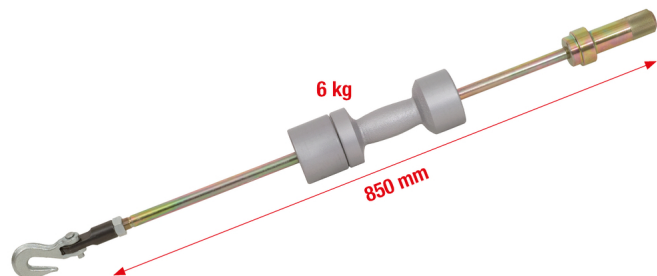

Universaalne liughaamer koos haakekonksu ja adapteriga

Tootenumber: 700.1475

EAN: 4042146370469

Soovituslik jaehind: 739,31 € *

Kirjeldus

- kasutamiseks koos tõmbeklambritega
- eriti raske ja massiivne mudel
- universaalseks kasutamiseks sõidu- ja veoautodel
- väga suur löögijõud kuni 11 tonni
- 6 kg raskusvihiga
- kaasas on 3 kg lisaraskus
- keermeühendus M 20 x 1,5 mm
- raskus varieeruvalt paigaldatav ja eemaldatav
- spetsiaalne tööriistateras

Omadused

Materjal1:	Tööriistade eriteras
Pakendi kõrgus mm:	112
Pakendi laius mm:	118
Pakendi pikkus mm:	960
Pakendisisu:	1
Raskusviht kg:	6
funktsioonitribuudid 1:	hüdrauliline
kaal g:	13240
keermesühendus:	M20x1,5
materjal2:	massiivne
osad komplektis:	3
üldine kasutusala:	universal