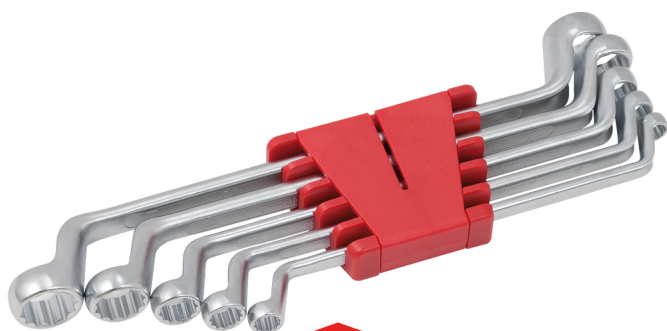

Kahepoolsete silmusvõtmeme komplekt, painutatud, 5-osaline, 8–19 mm

Tootenumber: 517.0295

EAN: 4042146422038

Soovituslik jaehind: 32,09 € *

Kirjeldus

- 12-kant
- DIN 838 / ISO 1085 / ISO 10104 / ISO 3318
- silmused 75° painutatud
- õhukese seinaga
- poleeritud pead
- matt satineeritud
- kroom-vanaadium

Omadused

Materjal1:	kvaliteetne kroomvanaadiumteras, mati läikega, kroomitud
Norm:	ISO 3318, ISO 1085, DIN 838, ISO 10104
Pakendi kõrgus mm:	28
Pakendi laius mm:	77
Pakendi pikkus mm:	281
Pakendisisu:	1
kaal g:	760
max võtme laius:	19
min võtme laius:	8
osaid komplektis:	5
profiil1:	12-kant
profiil2:	meetermõõdustikus
võtmekujuline:	silmus 75° painutatud