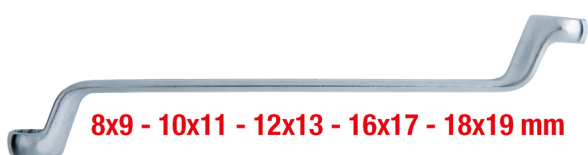

Kahepoolsete silmusvõtmeme komplekt, painutatud, 5-osaline, 8–19 mm

Tootenumber: 517.0295

EAN: 4042146422038

Soovituslik jaehind: 32,09 € *

Kirjeldus

- 12-kant
- DIN 838 / ISO 1085 / ISO 10104 / ISO 3318
- silmused 75° painutatud
- õhukese seinaga
- poleeritud pead
- matt satineeritud
- kroom-vanaadium

Omadused

Materjal1:	kvaliteetne kroomvanaadiumteras, mati läikega, kroomitud
Norm:	ISO 3318, ISO 1085, DIN 838, ISO 10104
Pakendi kõrgus mm:	28
Pakendi laius mm:	77
Pakendi pikkus mm:	281
Pakendisisu:	1
kaal g:	760
max võtme laius:	19
min võtme laius:	8
osaid komplektis:	5
profiil1:	12-kant
profiil2:	meetermõõdustikus
võtmekujuline:	silmus 75° painutatud