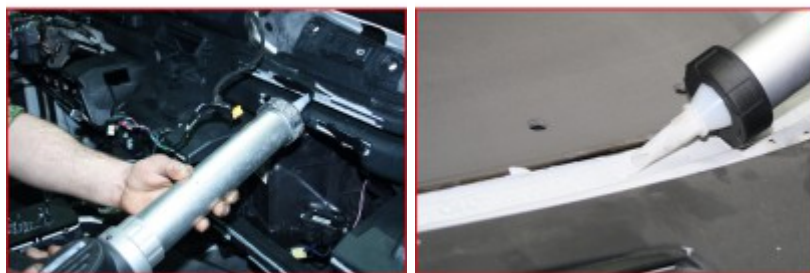

Varuosad

Tootenumber	Arv	Toode	Soovituslik jaehind: (ilma KM-ta)
515.3500-R014P	1 x	Tagumised korpusekruidid	Info: Artikkel ei ole tellitav
515.3515-R018P	1 x	Korpusekruid	Info: Artikkel ei ole tellitav
515.3550-R006P	1 x	Lameseib	Info: Artikkel ei ole tellitav
515.3570-R003P	1 x	Kassetitoru kate	25,89 € *
515.3570-R004P	1 x	Tõukurketa kruvi	0,94 € *
515.3570-R005P	1 x	Tõukurketas	Info: Artikkel ei ole tellitav
515.3570-R006P	1 x	O-rõngas	Info: Artikkel ei ole tellitav
515.3570-R007P	1 x	Puks	Info: Artikkel ei ole tellitav
515.3570-R008P	1 x	Tõukurketas	Info: Artikkel ei ole tellitav
515.3570-R009P	1 x	Tõukurketa kinnitus	Info: Artikkel ei ole tellitav
515.3570-R010P	1 x	Tõukeketa vedru	Info: Artikkel ei ole tellitav