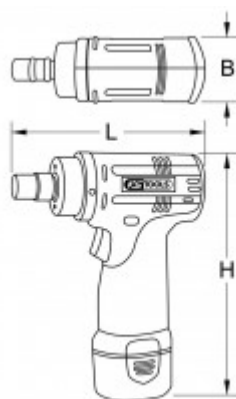

Suure jõudlusega akulihvija - 10,8 V

10,8
VOLT

Tootenumber: 515.3544

EAN: 4042146370551

Soovituslik jaehind: 149,86 € *

Kirjeldus

- väike kaal
- käepärane ja ergonoomiline 2-komponentne korpus
- ideaalne kõvametall-, korund- ja volframkarbiid-freesiotsakutele
- vahetatavad söeharjad
- võimas liitiumioonaku
- pikem tööaeg tänu suuremale koormustaluvusele
- kiirlaadimisfunktsioon (1 tund)
- automaatselt väljalülitatav laadija
- löögikindlast plastist korpus
- stabiilses plastkõhvr

Omadused

Aku mahtuvus [Ah]:	2,0
Akude arv:	0
Akutehnoloogia:	Liitium-ioon
Elektripinge:	10,8 V
Ketta läbimõõt [mm]:	75
Kõrgus H:	180,0
Laadimisseadmete arv:	0
Laius B:	50,0
Materjal1:	Plastkorpus
Pakendi kõrgus mm:	95
Pakendi laius mm:	290
Pakendi pikkus mm:	290
Pakendisisu:	1
Patarei/aku:	515.3592
Pinge (V):	10,8
Pingutuspadruni vahemik:	3 mm
Pöörete arv:	22 000 p/min
Töörežiim:	Akupakk
Tühijooksuvool:	3 A
Varu-süsihari:	515.3595
kaal g:	1200
kogupikkus L mm:	145,0
laadimisaeg:	1 tund

Varuosad

Tootenumber	Arv		Toode	Soovituslik jaehind: (ilma KM-ta)
515.3500-R005P	1 x		Mootori hoidiku kruvid	Info: Artikkel ei ole tellitav
515.3500-R007P	1 x		Tihend	Info: Artikkel ei ole tellitav
515.3515-R019P	1 x		Külgkatte kruvi	Info: Artikkel ei ole tellitav
515.3530-R010P	1 x		Korpuse klamber	Info: Artikkel ei ole tellitav
515.3545-R001P	1 x		Klemmihülssi mutter	Info: Artikkel ei ole tellitav
515.3545-R002P	1 x		Klemmihülss	Info: Artikkel ei ole tellitav
515.3545-R003P	1 x		Korpuse esikülg	Info: Artikkel ei ole tellitav
515.3545-R004P	1 x		Võlli rõngastihend	Info: Artikkel ei ole tellitav
515.3545-R005P	1 x		Klemmihülssi kinnitus	Info: Artikkel ei ole tellitav
515.3545-R006P	1 x		O-rõngas	Info: Artikkel ei ole tellitav
515.3545-R007P	1 x		Mootori hoidik	Info: Artikkel ei ole tellitav