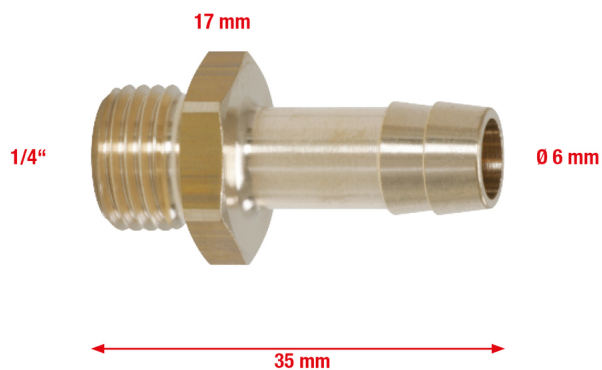

Messingist ühenduslüüvers, väliskeermega

Tootenumber: 515.3387

EAN: 4042146173596

Soodushind: 5,00 € *

Kirjeldus

- sisekoonus 45°
- messingist korpus

Omadused

Materjal1:	messing
Pakendi kõrgus mm:	29
Pakendi laius mm:	42
Pakendi pikkus mm:	50
Pakendisisu:	1
Pikkus mm:	35
Väliskeerme suurus:	1/4"
kaal g:	20
läbimõõt mm:	6,0
võtmesuurus SW mm:	17