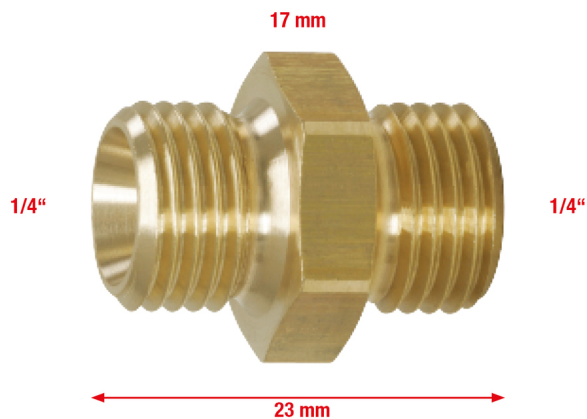

Topelnippel, messingist

Tootenumber: 515.3380

EAN: 4042146173282

Soodushind: 5,00 € *

Kirjeldus

- messingist korpus
- nimilaius 7,2 mm

Omadused

Materjal1:	messing
Pakendi kõrgus mm:	36
Pakendi laius mm:	41
Pakendi pikkus mm:	71
Pakendisisu:	1
Pikkus mm:	23
Väliskeerme suurus:	1/4"
kaal g:	20
võtmesuurus SW mm:	17