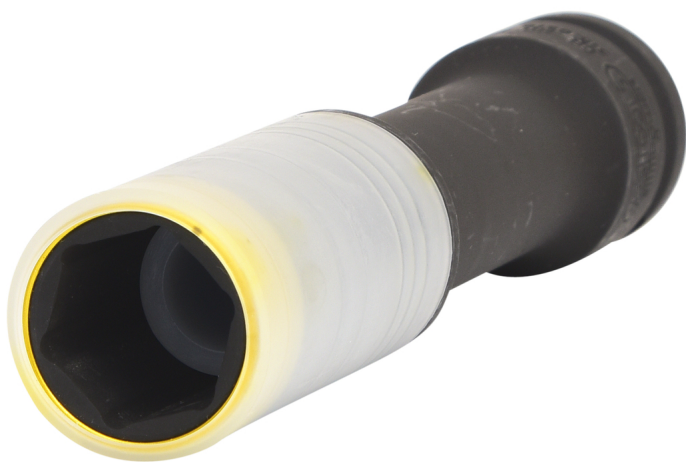

Alumiiniumvelgede löökpadrun SlimPOWER, eriti pikk

Tootenumber: 515.0618
EAN: 4042146588734
Soodushind: 37,50 € *

Kirjeldus

- väga tugev mudel
- spetsiaalselt ratta monteerimiseks või demonteerimiseks
- 6-kant
- siselikant vastavalt standardile DIN 3121 / ISO 1174
- ülipikk mudel
- masinaga kasutamiseks
- plastkattega, alumiiniumvelgedel kahjustusteta töötamiseks
- plastsüdamik rattapoltide pealispindade kaitsmiseks
- vahetatav plastikhülss
- värvikoodiga vastavalt võtme laiusele
- fosfaaditud
- kroom-molübdeen

Omadused

Materjal1:	Super kroommolübdeenteras
Nelikantajam tollides:	1/2"
Norm:	ISO 1174, DIN 3121
Pakendi kõrgus mm:	40
Pakendi laius mm:	53
Pakendi pikkus mm:	158
Pakendisisu:	1
Sügavus mm:	20.0
Võtme laius mm:	19,0
kaal g:	405
kogupikkus L mm:	150
läbimõõt D1:	28.5
läbimõõt D2:	29.5
profiil1:	kuuskant
värv:	kollane