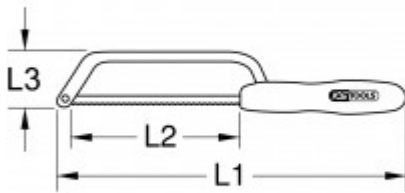

## Rauasaag, kaitseisolatsiooniga, 280mm

**Tootenumber:** 117.1321

**EAN:** 4042146328712

**Soodushind:** 72,00 € \*

### Kirjeldus

- sukulisolatsiooniga vastavalt standardile IEC 60900
- tugevdatud lameterasest raam 10 x 5 mm
- isoleeritud pöördkäepidemega saelehe pingutamiseks

### Omadused

<b>Isolatsioon:</b>	Sukulisolatsioon vastavalt DIN EN 60900
<b>Kontrollsertifikaat:</b>	1000V
<b>Käepide:</b>	sukelmeetodil isoleeritud käepide
<b>Materjal1:</b>	teras
<b>Mudelid mall/raam:</b>	Lehtteras
<b>Norm:</b>	IEC 60900
<b>Osa pikkus L2 mm:</b>	150.0
<b>Osa pikkus L3 mm:</b>	80.0
<b>Pakendi kõrgus mm:</b>	32
<b>Pakendi laius mm:</b>	86
<b>Pakendi pikkus mm:</b>	283
<b>Pakendisisu:</b>	1
<b>Tagastamine välistatud:</b>	Ja
<b>Varu-saeleht:</b>	997.1216
<b>kaal g:</b>	225
<b>kogupikkus L1 mm:</b>	280.0