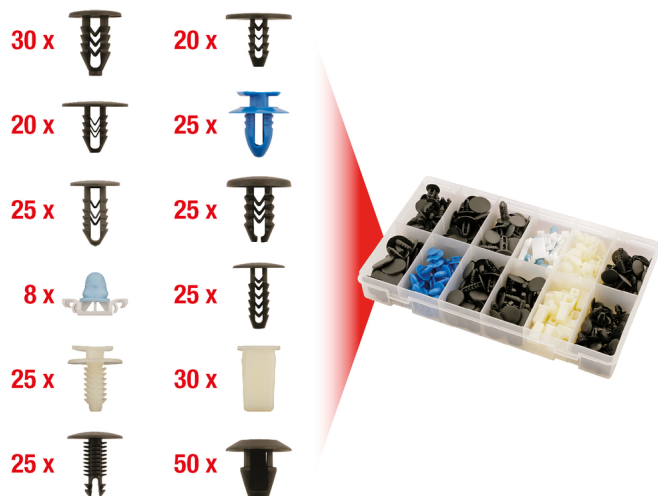

## Kinnitusdetailide komplekt, Fiat, 308 osa

**Tootenumber:** 420.0910

**EAN:** 4042146500859

**Soodushind:** 51,00 € \*

### Omadused

<b>Kasutusala:</b>	Fiat
<b>Pakendi kõrgus mm:</b>	50
<b>Pakendi laius mm:</b>	166
<b>Pakendi pikkus mm:</b>	276
<b>Pakendisisu:</b>	1
<b>kaal g:</b>	540
<b>osaid komplektis:</b>	308