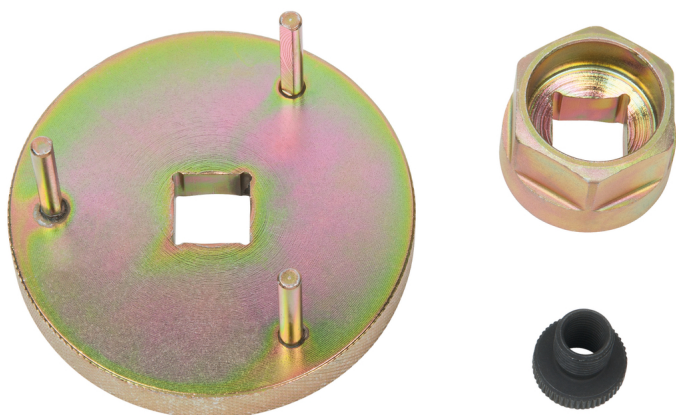

## Sissepritsepumba reguleerimise tööriistade komplekt, 3 osa

Tootenumbr: 400.9065

EAN: 4042146612286

Soovituslik jaehind: 91,47 € \*

### Kirjeldus

- pumpamise alguse seadistamiseks
- justeeritava pumbarattaga diiselmootoritele
- Boschi CAV pumpadele

### Omadused

Pakendi kõrgus mm: 70

Pakendi laius mm: 74

Pakendi pikkus mm: 84

Pakendisisu: 1

kaal g: 365

osad komplektis: 3