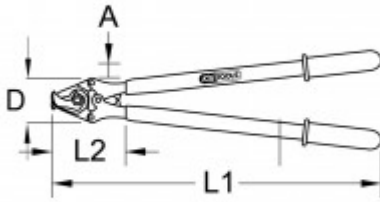

Kaablikäärid, kaitseisolatsiooniga

Tootenumber: 117.1260

EAN: 4042146235133

Soodushind: 451,00 € *

Kirjeldus

- sukelisolatsiooniga vastavalt standardile IEC 60900
- vask- ja alumiiniumkaablite muljumisvabaks lõikamiseks
- vahetatava lõikepeaga
- lõikepea legeeritud eriterasest
- väike jõukulu
- ei sobi terastraadile ja täiskõvale vaskjuhtmele
- matt kroomitud
- spetsiaalne tööriistateras

Omadused

Isolatsioon:	Sukelisolatsioon vastavalt DIN EN 60900
Kontrollsertifikaat:	1000V
Käepide:	sukelmeetodil isoleeritud käepide
Lõikamise jõudlus mm²:	150,0
Materjal1:	Tööriistade eriteras
Norm:	IEC 60900
Osa pikkus L2 mm:	80.0
Pakendi kõrgus mm:	40
Pakendi laius mm:	170
Pakendi pikkus mm:	600
Pakendisisu:	1
Pea kõrgus (A):	16.0
Pea laius D mm:	80.0
Tagastamine välistatud:	Ja
Varu-noopea:	117.1258
funktsiooniatribuudid 1:	VDE
kaal g:	2700
kogupikkus L1 mm:	600.0
materjal2:	matt kroomitud
max läbimõõt mm:	26,0

Varuosad

Tootenumber	Arv	Toode	Soovituslik jaehind: (ilma KM-ta)
117.1258	1 x	 Lõikepea kaablikäärdele nr 117.1260	324,09 € *