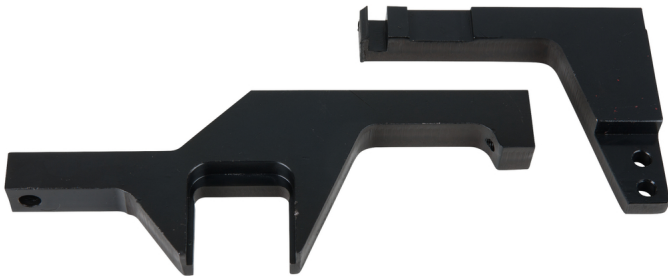

Sisselaskenukkvõlli lukustustööriist (IN) (2)

Tootenumber: 400.0852

EAN: 4042146426500

Soodushind: 134,50 € *

Kirjeldus

Omadused

Kasutusala:	BMW, Mini, PSA
OE-Code Mini:	11 9 540
OE-kood:	11 9 540
Pakendi kõrgus mm:	15
Pakendi laius mm:	150
Pakendi pikkus mm:	165
Pakendisisu:	1
kaal g:	812
osaid komplektis:	2