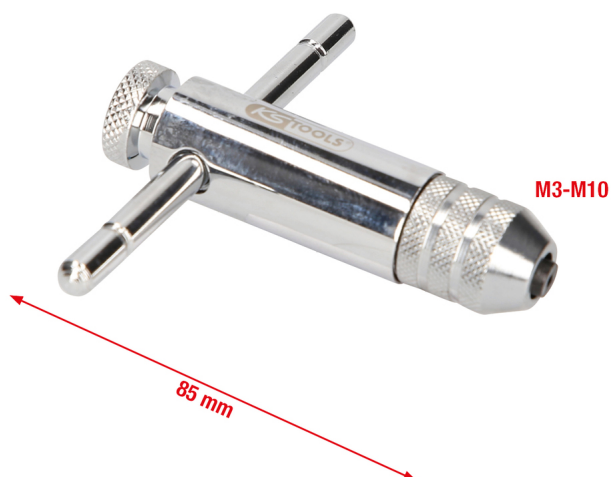

## Tööriistahoidik peenehambalise ümberlülitatava narrepeaga

Tootenumber: 331.0660  
EAN: 4042146237564  
Soodushind: 11,50 € \*

### Kirjeldus

- vasakule, paremale ja fikseeritult seadistatav
- kahepoolse hoidepeaga
- nihutatava T-pidemega
- sobib ideaalselt keermestamiseks
- raskesti ligipääsetavatele kohtadele
- kõrgläikega kroomitud
- spetsiaalne tööriistateras

### Omadused

<b>Keermepuuri suurus:</b>	M3 - M10
<b>Materjal1:</b>	Tööriistade eriteras
<b>Pakendi kõrgus mm:</b>	36
<b>Pakendi laius mm:</b>	103
<b>Pakendi pikkus mm:</b>	277
<b>Pakendisisu:</b>	1
<b>Withworth:</b>	1/8 - 3/8
<b>funktsiooniatribuudid 1:</b>	kahesuunaline
<b>kaal g:</b>	190
<b>kogupikkus L mm:</b>	85.0
<b>materjal2:</b>	kõrgläikega kroomitud