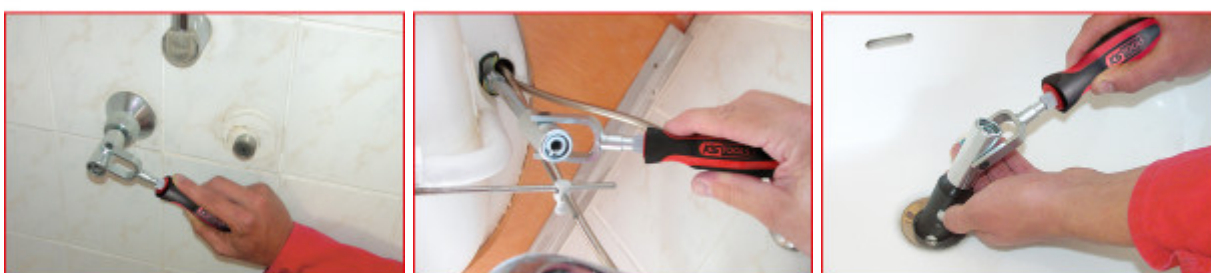

Valamulaua paigaldamise komplekt

Tootenumber: 116.2050

EAN: 4042146142035

Soodushind: 129,00 € *

Kirjeldus

- optimaalne töötamine valamuladade ja seinarmatuuride paigaldamisel ning eemaldamisel
- sobib väga hästi kitsastes kohtades
- käepärane, mitmeotstarbeline ajamitööriist
- stabiilses plastkohvris

Omadused

Materjal1:	väga kvaliteetne kroomvanaadiumteras
Pakendi kõrgus mm:	54
Pakendi laius mm:	192
Pakendi pikkus mm:	362
Pakendisisu:	1
kaal g:	1400
osad komplektis:	6
üldine kasutusala:	sanitaar-

Koosnedes