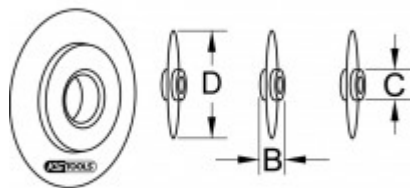

### Omadused

<b>Laius B:</b>	10.9
<b>Läbimõõt D:</b>	23.0
<b>Materjal1:</b>	Tööriistade eriteras
<b>Osa pikkus C mm:</b>	8.6
<b>Pakendi kõrgus mm:</b>	14
<b>Pakendi laius mm:</b>	50
<b>Pakendi pikkus mm:</b>	38
<b>Pakendisisu:</b>	1
<b>Varuratas metallile:</b>	x
<b>Varuratas plastikule:</b>	-
<b>Varuratas terasele:</b>	-
<b>Varuratas vasele:</b>	-
<b>kaal g:</b>	20
<b>materjali kasutusala:</b>	Vask
<b>sobib torulõikurile1:</b>	222.0750-1 + 222.1250-1