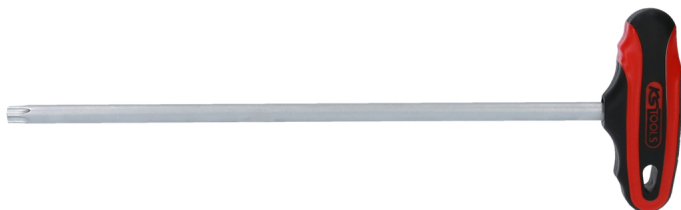

T-käepidemega TORX võti

Tootenumber: 158.8027

EAN: 4042146119440

Soovituslik jaehind: 12,08 € *

Kirjeldus

- 2-komponentse käepidemega
- üleni karastatud
- matt kroomitud
- spetsiaalne tööriistateras

Omadused

Käepide:	T-käepide
Materjal1:	kvaliteetne kroomvanaadiumteras, kõrgläikega, kroomitud
Osa pikkus L2 mm:	250
Osa pikkus L3 mm:	102.0
Pakendi kõrgus mm:	42
Pakendi laius mm:	107
Pakendi pikkus mm:	295
Pakendisisu:	1
avaga:	Ei
funktsiooniatribuudid 1:	üleni karastatud
kaal g:	320
kogupikkus L1 mm:	290.0
profiil1:	TORX®
profiili suurus TORX®:	T45