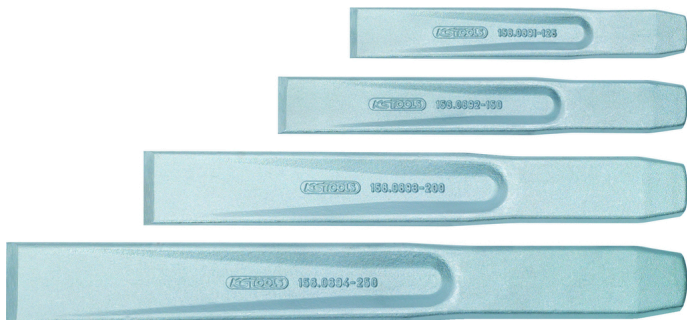

Lamemeislite komplekt, 4 osa

Tootenumber: 156.0690

EAN: 4042146191125

Soodushind: 28,00 € *

Kirjeldus

- lame ovaalne kuju
- lihvitav lõiketera
- tööotsad karastatud
- siledaks poleeritud
- kroom-molübdeen

Omadused

Käepide:	ilma käepidemeta
Materjal1:	väga kvaliteetne kroommolübdeenteras
Pakendi kõrgus mm:	38
Pakendi laius mm:	265
Pakendi pikkus mm:	55
Pakendisisu:	1
Varre vorm:	lame ovaalne
kaal g:	970
osasid komplektis:	4
vorm:	lame