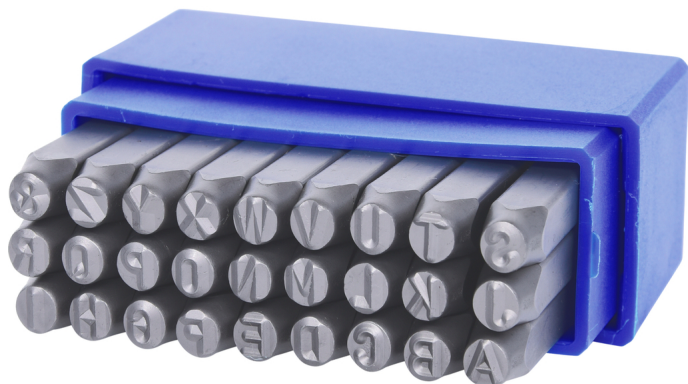

Reljeeftemplite komplekt tähtedega, 27 osa

Tootenumber: 156.0468

EAN: 4042146157022

Soodushind: 35,50 € *

Kirjeldus

- kiri vastavalt standardile DIN 1451
- tähed „A–Z“
- materjalidesse löömiseks tugevusega kuni 100 kp/mm²
- 4-kant-vars
- kirja kõrgus 5–6 mm
- teravalt graveeritud
- plastkarbis

Omadused

Materjal1:	väga kvaliteetne kroomvanaadiumteras
Norm:	DIN 1451
Pakendi kõrgus mm:	40
Pakendi laius mm:	78
Pakendi pikkus mm:	93
Pakendisisu:	1
Varre vorm:	4-kant
funktsiooniatribuudid 1:	A - Z
kaal g:	1330
osaid komplektis:	27