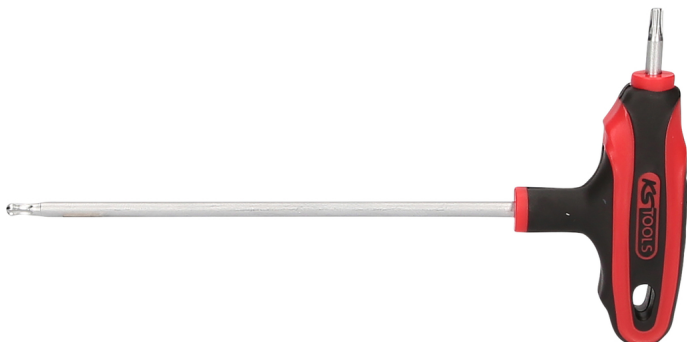

## T-käepidemega Torx L-tihvtvõti, kuulpea

**Tootenumber:** 151.2756

**EAN:** 4042146550892

**Soovituslik jaehind:** 7,22 € \*

### Kirjeldus

- pikas otsas kuulpea
- sobib ideaalselt raskesti ligipääsetavatele kruvidele
- 2-komponentse käepidemega
- üleni karastatud
- matt kroomitud
- spetsiaalne tööriistateras