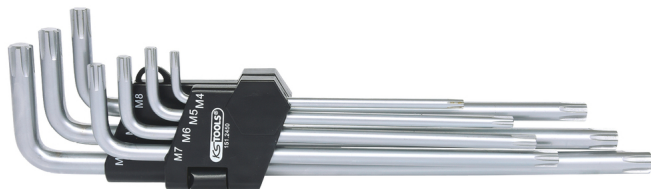

L-võtmete komplekt, RIBE, pikk, 7 osa**Tootenumber:** 151.2450**EAN:** 4042146093887**Soovituslik jaehind:** 48,36 € ***M4 - M5 - M6 - M7 - M8 - M9 - M10****Kirjeldus**

- pikk mudel
- üleni karastatud
- matt kroomitud
- spetsiaalne tööriistateras

Omadused

Materjal1:	kvaliteetne kroomvanaadiumteras, mati läikega, kroomitud
Pakendi kõrgus mm:	32
Pakendi laius mm:	100
Pakendi pikkus mm:	343
Pakendisisu:	1
avaga:	Ei
funktsiooniatribuudid 1:	üleni karastatud
kaal g:	310
osaid komplektis:	7
profiil1:	RIBE®

Koosnedes

Tootenumber	Arv		Toode	Soovituslik jaehind: (ilma KM-ta)
151.2451	1 x		L-võti RIBE, XL, M4	5,68 € *
151.2452	1 x		L-võti RIBE, XL, M5	6,09 € *
151.2453	1 x		L-võti RIBE, XL, M6	6,77 € *
151.2454	1 x		L-võti RIBE, XL, M7	7,90 € *
151.2455	1 x		L-võti RIBE, XL, M8	8,40 € *
151.2456	1 x		L-võti RIBE, XL, M9	10,14 € *
151.2457	1 x		L-võti RIBE, XL, M10	11,54 € *