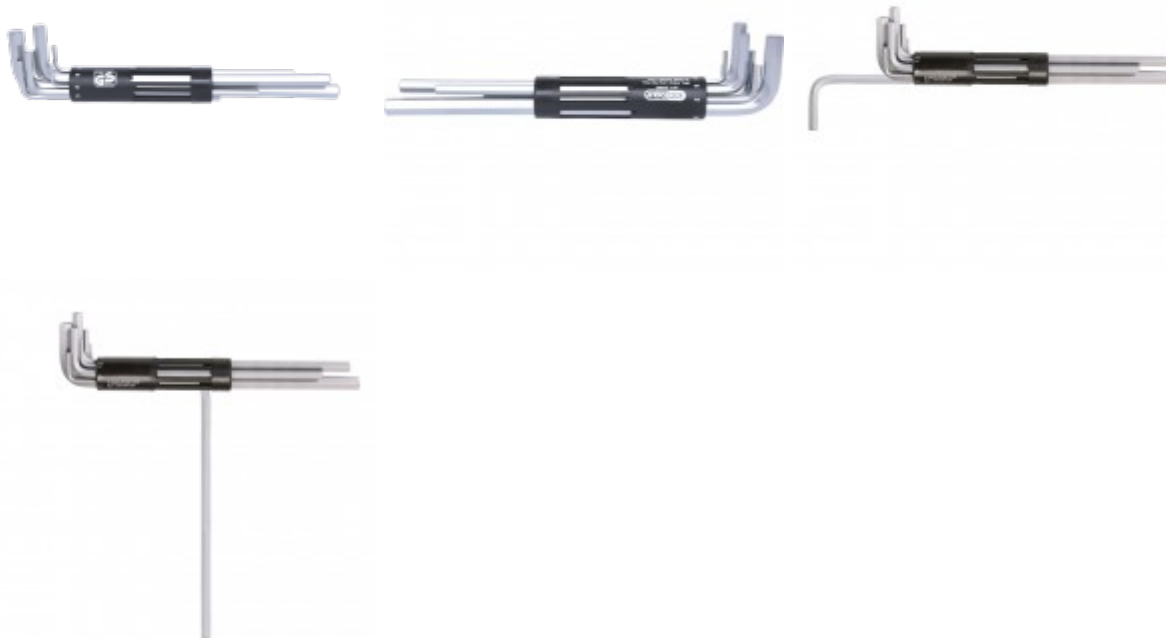

**L-sisekuuskantvõtmete komplekt kolm-ühes,
8 osa, XL**

Tootenumber: 151.2080

EAN: 4042146022474

Soodushind: 7,00 € *

**Kirjeldus**

- ülipikk mudel
- DIN ISO 2936
- topelfunktsiooniga käepide (hoidik/T-käepide)
- üleni karastatud
- matt kroomitud
- spetsiaalne tööriistateras

Omadused

Materjal1:	kvaliteetne kroomvanaadiumteras, mati läikega, kroomitud
Norm:	DIN ISO 2936
Pakendi kõrgus mm:	32
Pakendi laius mm:	99
Pakendi pikkus mm:	318
funktsiooniatribuudid 1:	üleni karastatud
kaal g:	420
osaid komplektis:	8
profiil1:	sisekuuskant
profiil2:	meetermõõdustikus