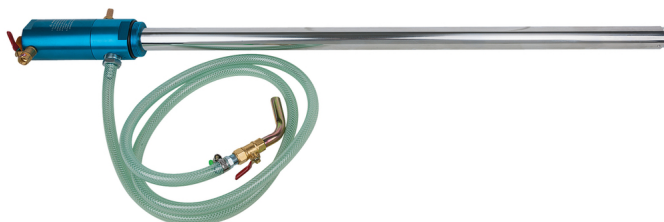

Käsi-silindermahutipump

Tootenumber: 150.8255

EAN: 4042146611579

Soovituslik jaehind: 921,15 € *

Kirjeldus

- stabiilsest tsinksurvealust pumbakorpus
- mahutile 200 liitrit
- tihendimaterjal NBR
- painduva PVC-väljavooluvoolikuga
- õlidele, k.a SAE 50, isemäärivatele, mitteagressiivsetele meediumidele, nt mootoriõli, masinaõli, lõikamisõli, kütteõli, lahjendamata antifriis

Omadused

Imitoru pikkus mm:	860,0
Materjal1:	Tsinkvalumalm
Pakendi kõrgus mm:	70
Pakendi laius mm:	395
Pakendi pikkus mm:	1100
Pakendisisu:	1
Sissepritsemaht l/min:	12
Sissepritsemaht töötsükli kohta cm³:	120
Trumli keermeühendus:	G2" a / M64x4
Vooliku pikkus mm:	1000.0
kaal g:	960