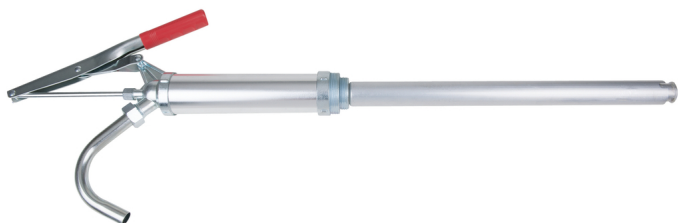

### Kirjeldus

- stabiilsest tsinksurvealust pumbapea
- terasest pumbakorpus
- kõik detailid terasest, tsingitud pealispinnaga
- PVC- ja NBR-tihenditega
- terasest väljalaskekollektor kaitstud ülemutriga
- kõigile õlidele, k.a SAE90, isemäärivatele, mitteagressiivsetele meediumidele, nt käigukastiõli, kütteõli, diisel jne

### Omadused

<b>Imitoru pikkus mm:</b>	480-900
<b>Materjal1:</b>	Terastoru
<b>Pakendi kõrgus mm:</b>	68
<b>Pakendi laius mm:</b>	148
<b>Pakendi pikkus mm:</b>	482
<b>Pakendisisu:</b>	1
<b>Sissepritsemaht l/min:</b>	16
<b>Sissepritsemaht töötsükli kohta cm<sup>3</sup>:</b>	300
<b>Trumli keermeühendus:</b>	G2" a
<b>kaal g:</b>	1730