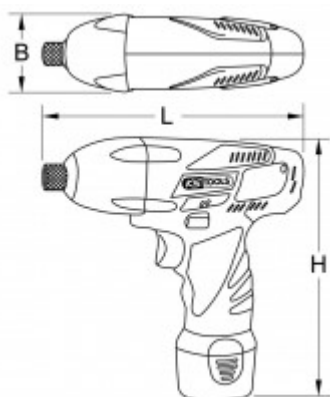

Aku-otsak-löökkruvikeeraja

Tootenumber: 515.3539

EAN: 4042146370568

Soovituslik jaehind: 409,06 € *

Kirjeldus

- väike kaal
- käepärane ja ergonoomiline 2-komponentne korpus
- sisekuuskant-kinnitus vastavalt standardile DIN 3163 - E 6,3
- praktilise vasakule/paremale ümberlülituse funktsiooniga
- elektroonilise lülitiga sujuvalt reguleeritav mootori pöörlemiskiirus
- tööstusliku löögimehhanismiga
- vahetatavad sõeharjad
- võimas liitiumioonaku
- pikem tööaeg tänu suuremale koormustaluvusele
- kiirlaadimisfunktsioon (1 tund)
- automaatselt väljalülitatav laadija
- löögikindlast plastist korpus
- stabiilses plastkohvris

Omadused

Ajam:	1/4"
Aku mahtuvus [Ah]:	2,0
Akude arv:	0
Akutehnoloogia:	Liitium-ioon
Elektripinge:	10,8 V
Kõrgus H:	195.0
Laadimisseadmete arv:	0
Laius B:	55.0
Materjal1:	Plastkorpus
Norm:	DIN 3163 - E 6,3
Pakendi kõrgus mm:	92
Pakendi laius mm:	297
Pakendi pikkus mm:	307
Pakendisisu:	1
Patarei/aku:	515.3592
Pinge (V):	10,8
Pöördemoment max:	117
Pöörete arv:	0 - 1870 p/min
Töörežiim:	Akupakk
Tühijooksuvoov:	3,5 A
Varu-süsihari:	515.3595
funktsiooniatribuudid 1:	kahesuunaline
kaal g:	1500
kogupikkus L mm:	190.0
laadimisaeg:	1 tund