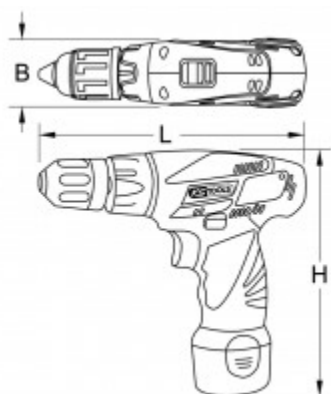

Aku-puurtrell

Tootenumber: 515.3534

EAN: 4042146370544

Soovituslik jaehind: 229,61 € *

Kirjeldus

- väike kaal
- käepärane ja ergonoomiline 2-komponentne korpus
- universaalselt kasutatav tänu tugevale kiirkinnitavale puuripadrunile
- praktilise vasakule/paremale ümberlülituse funktsiooniga
- elektroonilise lülitiga sujuvalt reguleeritav mootori pöörlemiskiirus
- pöördemomendi eelvalikuga
- vahetatavad sõeharjad
- võimas liitiumioonaku
- pikem tööaeg tänu suuremale koormustaluvusele
- kiirlaadimisfunktsioon (1 tund)
- automaatselt väljalülitatav laadija
- löögikindlast plastist korpus
- stabiilses plastkohvris

Omadused

Aku mahtuvus [Ah]:	2,0
Akude arv:	0
Akutehnoloogia:	Liitium-ioon
Elektripinge:	10,8 V
Kõrgus H:	200.0
Laadimisseadmete arv:	0
Laius B:	55.0
Materjal1:	Plastkorpus
Pakendi kõrgus mm:	290
Pakendi laius mm:	100
Pakendi pikkus mm:	300
Pakendisisu:	1
Patarei/aku:	515.3592
Pinge (V):	10,8
Puuripadruni haardevahemik mm:	1 - 10
Pöördemoment max:	24
Pöörete arv:	0 - 1870 p/min
Töörežiim:	Akupakk
Tühijooksuvool:	3,5 A
Varu-süsihari:	515.3595
funktsiooniatribuudid 1:	kahesuunaline
kaal g:	1600
kogupikkus L mm:	190.0
laadimisaeg:	1 tund