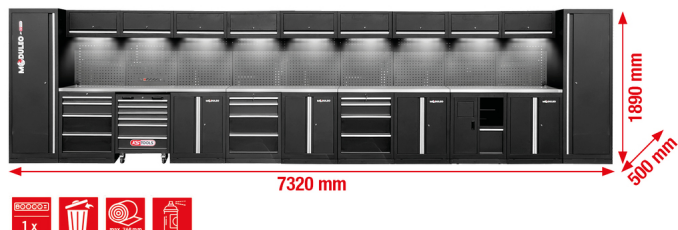

## Töökoja kapisüsteem, sirge, 7320 x 500 mm, variant 1

Tootenumbr: 866.6310

EAN: 4069465013846

Soodushind: 5 359,00 € \*

### Kirjeldus

- vastupidav terasplekist konstruktsioon 0,8 mm materjali paksusega
- kvaliteetne pulbervärv
- modulaarne konstruktsioon
- ei ole vaja seinale kinnitada – saab paigaldada iseseisvalt
- kvaliteetne roosteabast terasest töötasapind MDF-südamikuga
- kaasas 9 magnetilist juhtmega aluskonstruktsiooniga LED-valgustit tööala optimaalseks valgustamiseks
- kaasas kvaliteetne töökojamatt
- integreeritud lülitatav pistikupesade kombinatsioon tagaseinas koos 4x Schuko, 1x USB-A ja 1x USB-C 2,1A sedmega
- integreeritud töökojakäru 6 sahtliga (4x 75 mm, 2x 150 mm)
- 3 x aluskapp 4 sahtliga (1x 75 mm, 1x 150 mm, 2x 230 mm)
- Sahtlite sisemõõtmed: 568 x 407 mm
- kuullaagritega sahtlijuhikud
- 2 x XXL kapp 5 riiuliga (1x kinnitatud + 4x varieeritav)
- 4 x aluskapp, mõlemad 2 riiuliga (1x kinnitatud + 1x varieeritav)
- 9 seinakappi, millest igaühel on 2 gaasirõhuklappi
- Paberirulli element koos jäätmekonteineriga
- Tagasein neljakandiliste aukudega konksude, aasade ja muu kinnitusmaterjali jaoks (aukude paigutus 10 x 10 mm, piluperforeeritud 38 mm)
- Sahtlite kandevõime kuni 35 kg
- Seinakappide kandevõime kuni 30 kg
- Riiulite kandevõime kuni 25 kg
- kaasas paigaldusjuhised ja paigaldustööriist
- reguleeritavad jalad täpseks joondamiseks ebatasastel põrandatel
- Aluspaneelid varjavad reguleeritavaid jalgu ja takistavad mustuse kogunemist
- lukustatavad komponendid suurendavad turvalisust

### Omadused

Kõrgus mm: 1890

Laius mm: 7320

Pakendisisu: 1

Pinge pistik: 230

Võrgupistik: Ohutud kontaktpistikud kuni ja kaasa arvatud IP21 (02)

kaal g: 773000

sagedus: 50

sügavus mm: 500