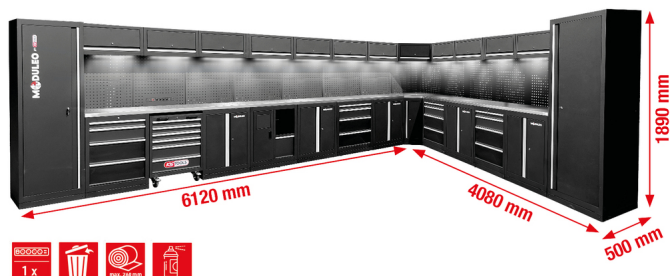

Töökoja kapisüsteem, L-kujuline, 6120 x 4080 mm

Tootenumbr: 866.6305

EAN: 4069465013839

Soodushind: 7 029,00 € *

Kirjeldus

- vastupidav terasplekist konstruktsioon 0,8 mm materjali paksusega
- kvaliteetne pulbervärv
- modulaarne konstruktsioon
- ei ole vaja seinale kinnitada – saab paigaldada iseseisvalt
- kvaliteetne roostevabast terasest töötasapind MDF-südamikuga
- kaasas 12 magnetilist juhtmega aluskonstruktsiooniga LED-valgustit tööala optimaalseks valgustamiseks
- kaasas kvaliteetne töökojamatt
- integreeritud lülitatav pistikupesade kombinatsioon tagaseinas koos 4x Schuko, 1x USB-A ja 1x USB-C 2,1A sedmega
- integreeritud töökojakäru 6 sahtliga (4x 75 mm, 2x 150 mm)
- 4 x aluskapp 4 sahtliga (1x 75 mm, 1x 150 mm, 2x 230 mm)
- Sahtlite sisemõõtmed: 568 x 407 mm
- kuullaagritega sahtlijuhikud
- 2 x XXL kapp 5 riiuliga (1x kinnitatud + 4x varieeritav)
- 5 x aluskapp, mõlemad 2 riiuliga (1x kinnitatud + 1x varieeritav)
- 12 seinakappi, millest igaühel on 2 gaasirõhklappi
- Nurgatükk suurte hoiuruumi ja riiuliga
- Paberirulli element koos jäätmekonteineriga
- Tagasein neljakandiliste aukudega konksude, aasade ja muu kinnitusmaterjali jaoks (aukude paigutus 10 x 10 mm, piluperforeeritud 38 mm)
- Sahtlite kandevõime kuni 35 kg
- Seinakappide kandevõime kuni 30 kg
- Riiulite kandevõime kuni 25 kg
- kaasas paigaldusjuhised ja paigaldustööriist
- reguleeritavad jalad täpseks joondamiseks ebatasastel põrandatel
- Aluspaneelid varjavad reguleeritavaid jalgu ja takistavad mustuse kogunemist
- lukustatavad komponendid suurendavad turvalisust

Omadused

- Kõrgus mm:** 1890
Laius mm: 6120
Pakendisisu: 1
Pikkus mm: 4760
Pinge pistik: 230
Võrgupistik: Ohutud kontaktpistikud kuni ja kaasa arvatud IP21 (02)
kaal g: 1013000
sagedus: 50
sügavus mm: 500